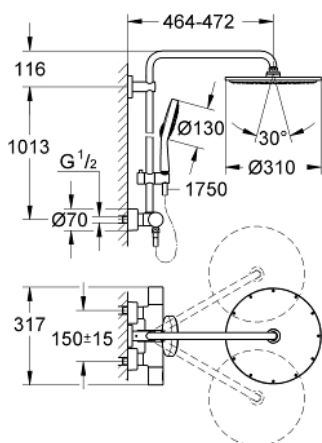

27 968 000 RAINSHOWER SYSTEM 310 ДУШОВА СИСТЕМА З ТЕРМОСТАТОМ ДЛЯ НАСТІННОГО МОНТАЖУ

ОПИС ПРОДУКТУ

- Колір: хром
- складається із:
 - 450 мм горизонтальний поворотний душовий кронштейн
 - настінний термостат із аквадимером
 - вибір між:
 - верхній душ Rainshower Cosmopolitan 310 (27 477 000)
 - матеріал: метал
 - із шаровим шарніром
 - кут повороту $\pm 15^\circ$
 - ручного душу Power&Soul Cosmopolitan 130 (27 664 000)
 - регулюється по висоті за допомогою ковзаючого елемента (12 140 000)
 - душовий шланг Silverflex 1750 мм 1/2" x 1/2" (28 388 000)
 - GROHE TurboStat вбудований термоелемент
 - GROHE SafeStop - попередньо встановлений обмежувач температури на 38°C
 - GROHE SafeStop Plus (додаткова опція) - обмежувач температури води до 43°C
 - GROHE CoolTouch - технологія, яка повністю виключає імовірність отримання опіків при контакті із зовнішньою поверхнею змішувача
 - GROHE DreamSpray розкішний потік води
 - GROHE One-Click Showering вибір режиму струменю одним натисканням кнопки
 - GROHE LongLife поверхня
 - GROHE SpeedClean – технологія, що запобігає утворенню вапняного нальоту
 - придатний для швидкодюючих нагрівачів від 18 кВт/год
 - мінімальне споживання води 7 л/хв