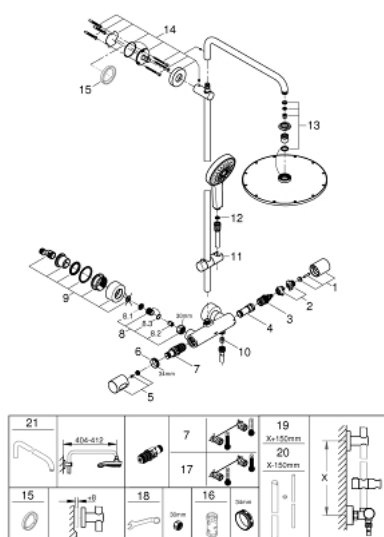

27 968 000 RAINSHOWER SYSTEM 310 ДУШОВА СИСТЕМА З ТЕРМОСТАТОМ ДЛЯ НАСТІННОГО МОНТАЖУ

ЗАПАСНІ ЧАСТИНИ , квітня 2017 – зараз

- 1: Ручка Aquadimmer (Артикул запчастини 47804000)
- 2: Стопор (Артикул запчастини 47723000)
- 3: Аквадиммер (Артикул запчастини 47364000)
- 4: Витрата води (Артикул запчастини 47887000)
- 5: Рукоятка з температурною шкалою (Артикул запчастини 47811000)
- 6: Фітингове кільце (Артикул запчастини 47743000)
- 7: Термостатичний компактний картридж 1/2" (Артикул запчастини 47439000)
- 8: Зворотний клапан (Артикул запчастини 47189000)
- 8.1: Фільтр для затримання бруду (Артикул запчастини 0726400М)
- 8.2: Зворотний клапан (Артикул запчастини 08565000)
- 8.3: Ущільнювальне кільце $\varnothing 17 \times \varnothing 2$ (Артикул запчастини 0305500М)
- 9: S-з'єднання (Артикул запчастини 12693000)
- 10: Зворотний клапан (Артикул запчастини 08565000)
- 11: Ковзаючий елемент (Артикул запчастини 12140000)
- 12: Фільтр для затримання бруду (Артикул запчастини 0700200М)
- 13: Комплект запчастин (Артикул запчастини 45933000)
- 14: Тримач душової штанги (Артикул запчастини 48279000)
- 15: Шайба вирівнювання (Артикул запчастини 27180000)*
- 16: Свічковий ключ (Артикул запчастини 19332000)*
- 17: Картридж GROHE TurboStat 1/2" (Артикул запчастини 47175000)*
- 18: Спеціальний ключ (Артикул запчастини 19377000)*
- 19: Душова штанга для переоснащення (Артикул запчастини 48053000)*
- 20: Душова штанга для переоснащення (Артикул запчастини 48054000)*
- 21: Душовий кронштейн для душових систем (Артикул запчастини 14047000)*