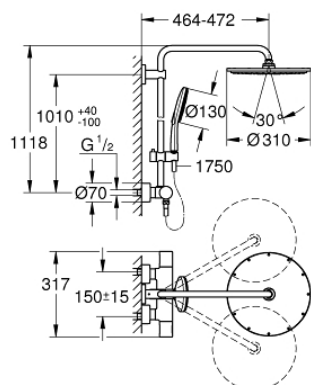

27 968 001 RAINSHOWER SMARTACTIVE 310 ДУШОВА СИСТЕМА З ТЕРМОСТАТОМ ДЛЯ НАСТІННОГО МОНТАЖУ

ОПИС ПРОДУКТУ

- Колір: хром
- складається із:
 - 450 мм горизонтальний поворотний душовий кронштейн
 - настінний термостат із аквадимером
 - вибір між:
 - верхній душ Rainshower Cosmopolitan 310
 - максимальна витрата (при тиску 3 бар): 9,5 л/хв
 - матеріал: метал
 - із шаровим шарніром
 - кут повороту ± 15°
 - ручний душ Rainshower SmartActive 130
 - максимальна витрата (при тиску 3 бар): 8,5 л/хв
 - регулюється по висоті за допомогою ковзаючого елемента
 - душовий шланг Silverflex 1750 мм
 - maximum flow rate system (at 3 bar): 9.5 l/min
 - GROHE TurboStat вбудований термоелемент
 - GROHE EcoJoy – технологія неперевершеного потоку при економному використанні води
 - GROHE SafeStop - попередньо встановлений обмежувач температури на 38°C
 - GROHE SafeStop Plus (додаткова опція) - обмежувач температури води до 43°C
 - GROHE CoolTouch - технологія, яка повністю виключає імовірність отримання опіків при контакті із зовнішньою поверхнею змішувача
 - GROHE DreamSpray розкішний потік води
 - GROHE SmartTip вибір душового режиму натисканням на кільце
 - GROHE LongLife поверхня
 - Flexible Installation - (регульований верхній кронштейн для існуючих отворів)
 - GROHE SpeedClean – технологія, що запобігає утворенню вапняного нальоту
- придатний для швидкодіючих нагрівачів від 18 кВт/год
- мінімальна витрата води 5 л/хв