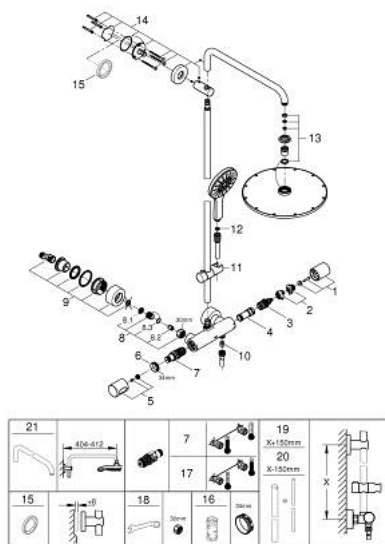

27 968 001 RAINSHOWER SMARTACTIVE 310 ДУШОВА СИСТЕМА З ТЕРМОСТАТОМ ДЛЯ НАСТІННОГО МОНТАЖУ

ЗАПАСНІ ЧАСТИНИ , серпня 2018 – зараз

- 1: Ручка Aquadimmer (Артикул запчастини 47804000)
- 2: Стопор (Артикул запчастини 47723000)
- 3: Аквадиммер (Артикул запчастини 47364000)
- 4: Витрата води (Артикул запчастини 47887000)
- 5: Рукоятка з температурною шкалою (Артикул запчастини 47811000)
- 6: Фітингове кільце (Артикул запчастини 47743000)
- 7: Термостатичний компактний картридж 1/2" (Артикул запчастини 47439000)
- 8: Зворотний клапан (Артикул запчастини 47189000)
- 8.1: Фільтр для затримання бруду (Артикул запчастини 0726400М)
- 8.2: Зворотний клапан (Артикул запчастини 08565000)
- 8.3: Ущільнювальне кільце $\varnothing 17 \times \varnothing 2$ (Артикул запчастини 0305500М)
- 9: S-з'єднання (Артикул запчастини 12693000)
- 10: Зворотний клапан (Артикул запчастини 08565000)
- 11: Ковзаючий елемент (Артикул запчастини 12140000)
- 12: Фільтр для затримання бруду (Артикул запчастини 0700200М)
- 13: Комплект запчастин (Артикул запчастини 45933000)
- 14: Тримач душової штанги (Артикул запчастини 48279000)
- 15: Шайба вирівнювання (Артикул запчастини 27180000)*
- 16: Свічковий ключ (Артикул запчастини 19332000)*
- 17: Картридж GROHE TurboStat 1/2" (Артикул запчастини 47175000)*
- 18: Спеціальний ключ (Артикул запчастини 19377000)*
- 19: Душова штанга для переоснащення (Артикул запчастини 48053000)*
- 20: Душова штанга для переоснащення (Артикул запчастини 48054000)*
- 21: Душовий кронштейн для душових систем (Артикул запчастини 14047000)*