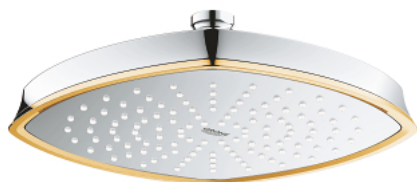

## 27 974 IG0 GRANDERA 210 ВЕРХНІЙ ДУШ ІЗ 1 РЕЖИМОМ СТРУМЕНЮ

### ОПИС ПРОДУКТУ

- Колір: хром/золото
- режим струменю Rain
- 221 x 221 мм
- матеріал: метал
- із шаровим шарніром
- кут повороту  $\pm 15^\circ$
- з'єднувальна різьба  $\frac{1}{2}$ "
- GROHE DreamSpray розкішний потік води
- GROHE LongLife поверхня
- GROHE SpeedClean – технологія, що запобігає утворенню вапняного нальоту
- може використовуватися із проточним водонагрівачем
- мінімальний рекомендований тиск 1.0 бар

## 27 974 IG0 GRANDERA 210 ВЕРХНІЙ ДУШ ІЗ 1 РЕЖИМОМ СТРУМЕНЮ

**ЗАПАСНІ ЧАСТИНИ**, серпня 2012 – зараз

1: Комплект запчастин (Артикул запчастини 45933000)