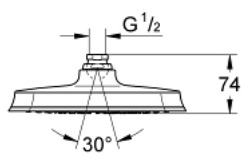

## 27 974 IG0 GRANDERA 210 ВЕРХНІЙ ДУШ ІЗ 1 РЕЖИМОМ СТРУМЕНЮ

### ОПИС ПРОДУКТУ

- Колір: хром/золото
- режим струменю Rain
- 221 x 221 мм
- матеріал: метал
- із шаровим шарніром
- кут повороту  $\pm 15^\circ$
- з'єднувальна різьба  $\frac{1}{2}$ "
- GROHE DreamSpray розкішний потік води
- GROHE LongLife поверхня
- GROHE SpeedClean – технологія, що запобігає утворенню вапняного нальоту
- може використовуватися із проточним водонагрівачем
- мінімальний рекомендований тиск 1.0 бар

## 27 974 IG0 GRANDERA 210 ВЕРХНІЙ ДУШ ІЗ 1 РЕЖИМОМ СТРУМЕНЮ

**ЗАПАСНІ ЧАСТИНИ**, серпня 2012 – зараз

1: Комплект запчастин (Артикул запчастини 45933000)