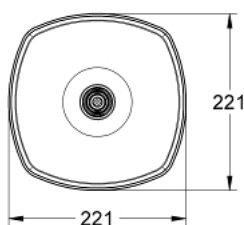

## 27 974 IG0 GRANDERA 210 ВЕРХНІЙ ДУШ ІЗ 1 РЕЖИМОМ СТРУМЕНЮ

### ОПИС ПРОДУКТУ

- Колір: хром/золото
- режим струменю Rain
- 221 x 221 мм
- матеріал: метал
- із шаровим шарніром
- кут повороту  $\pm 15^\circ$
- з'єднувальна різьба  $\frac{1}{2}$ "
- GROHE DreamSpray розкішний потік води
- GROHE LongLife поверхня
- GROHE SpeedClean – технологія, що запобігає утворенню вапняного нальоту
- може використовуватися із проточним водонагрівачем
- мінімальний рекомендований тиск 1.0 бар

## 27 974 IG0 GRANDERA 210 ВЕРХНІЙ ДУШ ІЗ 1 РЕЖИМОМ СТРУМЕНЮ

**ЗАПАСНІ ЧАСТИНИ**, серпня 2012 – зараз

1: Комплект запчастин (Артикул запчастини 45933000)