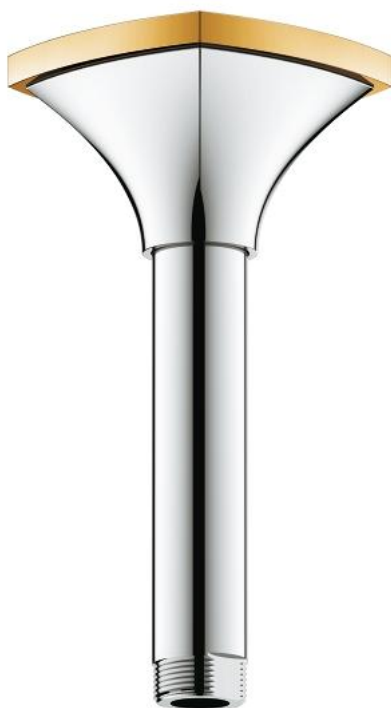

27 978 IG0 RAINSHOWER GRANDERA НАСТЕЛЬНИЙ ДУШОВИЙ КРОНШТЕЙН 142 ММ

ОПИС ПРОДУКТУ

- Колір: хром/золото
- матеріал: метал
- довжина 142 мм
- з'єднувальна різьба 1/2"
- розетка Grandera
- GROHE LongLife поверхня
- підходить для всіх верхніх душів Grandera