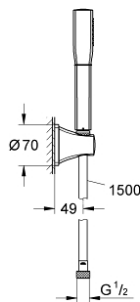

## 27 993 000 GRANDERA STICK ДУШОВИЙ НАБІР, 1 РЕЖИМ СТРУМЕНЮ

### ОПИС ПРОДУКТУ

- Колір: хром
- складається із:
  - ручний душ Stick (26 037 000)
  - настінний тримач ручного душу (27 969)
  - душовий шланг Rotaflex Metal Long-Life TwistStop 1500 мм (28 417)
- обмежувач витрати води 7.6 л/хв
- GROHE DreamSpray розкішний потік води
- Inner WaterGuide - внутрішня ізоляція для захисту поверхні
- GROHE CoolTouch - технологія, яка повністю виключає імовірність отримання опіків при контакті із зовнішньою поверхнею змішувача
- GROHE LongLife поверхня
- GROHE SpeedClean – технологія, що запобігає утворенню вапняного нальоту
- може використовуватися із проточним водонагрівачем
- мінімальний рекомендований тиск 1.0 бар

27 993 000 **GRANDERA STICK ДУШОВИЙ НАБІР, 1 РЕЖИМ СТРУМЕНЮ**

**ЗАПАСНІ ЧАСТИНИ** , серпня 2012 – зараз

1: Фільтр для затримання бруду (Артикул запчастини 0700200M)