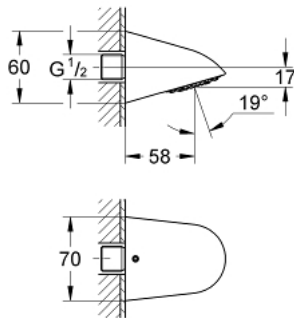

28 002 000 RELEXA 70 СПОРТИВНИЙ ВЕРХНІЙ ДУШ ІЗ 1 РЕЖИМОМ СТРУМЕНЮ

ОПИС ПРОДУКТУ

- Колір: хром
- низький аерозольний викид
- важке лите виконання
- захист від крадіжки
- з'єднувальна різьба 1/2"
- виступ 58 мм
- обмежувач витрати води 9 л/хв і 12 л/хв
- GROHE DreamSpray розкішний потік води
- GROHE LongLife поверхня
- GROHE SpeedClean – технологія, що запобігає утворенню вапняного нальоту
- Inner WaterGuide - внутрішня ізоляція для захисту поверхні
- дизайн із урахуванням заходів безпеки
- заглушка для настінного монтажу
- мінімальний рекомендований тиск 1.0 бар

28 002 000 RELEXA 70 СПОРТИВНИЙ ВЕРХНІЙ ДУШ ІЗ 1 РЕЖИМОМ СТРУМЕНЮ

ЗАПАСНІ ЧАСТИНИ , червня 2008 – зараз

- 1: Розпилювальна лицьова панель (Артикул запчастини 48011000)
- 2: Обмежувач потоку (Артикул запчастини 4211400M)
- 3: Обмежувач потоку (Артикул запчастини 4211500M)