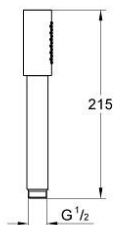

28 034 000 SENA STICK РУЧНИЙ ДУШ, 1 РЕЖИМ СТРУМЕНЮ

ОПИС ПРОДУКТУ

- Колір: хром
- режим струменю: стандартний
- матеріал: метал
- GROHE DreamSpray розкішний потік води
- GROHE LongLife поверхня
- GROHE SpeedClean – технологія, що запобігає утворенню вапняного нальоту
- Inner WaterGuide - внутрішня ізоляція для захисту поверхні
- універсальна монтажна система, придатна для усіх стандартних душових шлангів

28 034 000 SENA STICK РУЧНИЙ ДУШ, 1 РЕЖИМ СТРУМЕНЮ

ЗАПАСНІ ЧАСТИНИ , грудня 2003 – зараз

1: Фільтр для затримання бруду (Артикул запчастини 0700200M)