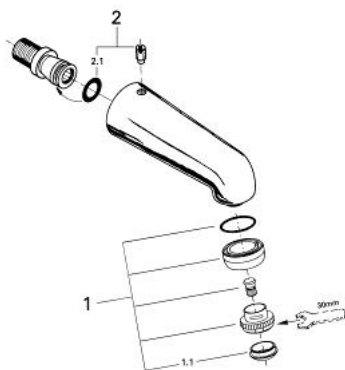

### ОПИС ПРОДУКТУ

- Колір: хром
- важке лите виконання
- захист від крадіжки
- з'єднувальна різьба 1/2"
- виступ 148 мм
- GROHE LongLife поверхня
- можливість регулювати витрату води
- від 5 до 35 л/хв

## 28 089 000 RELEXA PLUS 30 СПОРТИВНИЙ ВЕРХНІЙ ДУШ ІЗ 1 РЕЖИМОМ СТРУМЕНЮ

**ЗАПАСНІ ЧАСТИНИ** , січня 1979 – зараз

1: Розпилювальна лицьова панель (Артикул запчастини 45130000)

2: Змінний гвинт з ущільнювальним кільцем (Артикул запчастини 45137000)

2.1: Ущільнювальне кільце Ø 22 x Ø 3 (Артикул запчастини 0128400М)

21 180  
16.06.04  
VW/1

28.089