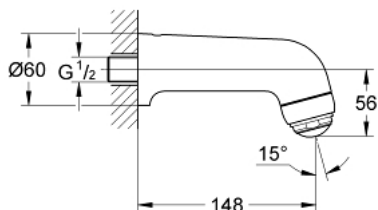

### ОПИС ПРОДУКТУ

- Колір: хром
- важке лите виконання
- захист від крадіжки
- з'єднувальна різьба 1/2"
- виступ 148 мм
- GROHE LongLife поверхня
- можливість регулювати витрату води
- від 5 до 35 л/хв

## 28 089 000 RELEXA PLUS 30 СПОРТИВНИЙ ВЕРХНІЙ ДУШ ІЗ 1 РЕЖИМОМ СТРУМЕНЮ

**ЗАПАСНІ ЧАСТИНИ** , січня 1979 – зараз

1: Розпилювальна лицьова панель (Артикул запчастини 45130000)

2: Змінний гвинт з ущільнювальним кільцем (Артикул запчастини 45137000)

2.1: Ущільнювальне кільце Ø 22 x Ø 3 (Артикул запчастини 0128400М)

21 180  
16.06.04  
VW/1

28.089