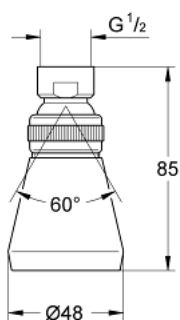

28 094 000 RELEXA PLUS 50 ВЕРХНІЙ ДУШ ІЗ 1 РЕЖИМОМ СТРУМЕНЮ

ОПИС ПРОДУКТУ

- Колір: хром
- із шаровим шарніром
- 1/2" з'єднання
- GROHE LongLife поверхня
- можливість регулювати витрату води
- без душового кронштейну

28 094 000 RELEXA PLUS 50 ВЕРХНІЙ ДУШ ІЗ 1 РЕЖИМОМ СТРУМЕНЮ

ЗАПАСНІ ЧАСТИНИ , січня 1980 – зараз

1: Ущільнювальна шайба (Артикул запчастини 0119800М)

20.06.90 02.03.95
Neuhaus Klostat.
28.099

28.094