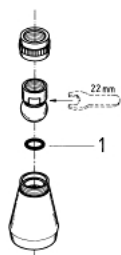

28 094 000 RELEXA PLUS 50 ВЕРХНІЙ ДУШ ІЗ 1 РЕЖИМОМ СТРУМЕНЮ

ОПИС ПРОДУКТУ

- Колір: хром
- із шаровим шарніром
- 1/2" з'єднання
- GROHE LongLife поверхня
- можливість регулювати витрату води
- без душового кронштейну

28 094 000 RELEXA PLUS 50 ВЕРХНІЙ ДУШ ІЗ 1 РЕЖИМОМ СТРУМЕНЮ

ЗАПАСНІ ЧАСТИНИ , січня 1980 – зараз

1: Ущільнювальна шайба (Артикул запчастини 0119800М)

20.06.90 02.03.95
Neuhaus Klostat.
28.099

28.094