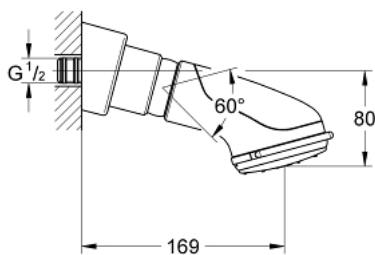

28 189 000 RELEXA PLUS 80 DUAL ВЕРХНІЙ ДУШ ІЗ 2 РЕЖИМАМИ СТРУМЕНЮ

ОПИС ПРОДУКТУ

- Колір: хром
- Turbo Jet (стандартний режим жорсткого струменю)/ Normal (режим повного струменю)
- із шаровим шарніром
- кут нахилу залежить від висоти монтажу
- з'єднувальна різьба із вбудованим ущільнювачем
- для душу або ванни
- GROHE LongLife поверхня
- GROHE SpeedClean – технологія, що запобігає утворенню вапняного нальоту
- для низького тиску 0,1 - 1 бар

28 189 000 RELEXA PLUS 80 DUAL ВЕРХНІЙ ДУШ ІЗ 2 РЕЖИМАМИ СТРУМЕНЮ

ЗАПАСНІ ЧАСТИНИ , січня 1992 – зараз

- 1: Розпилювальна лицьова панель (Артикул запчастини 45663000)
- 2: Розетка (Артикул запчастини 45664000)
- 3: Шпилька з різьбленням М6 х 6 (Артикул запчастини 45665000)
- 4: Фільтр для затримання бруду (Артикул запчастини 0492200М)