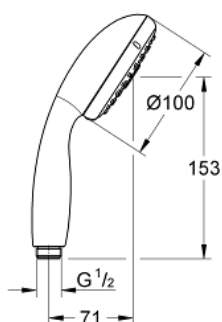

### ОПИС ПРОДУКТУ

- Колір: хром
- режими GROHE Rain O<sup>2</sup>, Rain, Massage
- GROHE DreamSpray розкішний потік води
- GROHE LongLife поверхня
- GROHE SpeedClean – технологія, що запобігає утворенню вапняного нальоту
- Inner WaterGuide - внутрішня ізоляція для захисту поверхні
- ShockProof – силіконове кільце, яке запобігає виникненню пошкоджень при падінні ручного душу
- універсальна монтажна система, придатна для усіх стандартних душових шлангів
- може використовуватися із проточним водонагрівачем
- мінімальний рекомендований тиск 1.0 бар

## 28 261 002 **ТЕМPEСТА 100 РУЧНИЙ ДУШ, 3 РЕЖИМИ СТРУМЕНЮ**

**ЗАПАСНІ ЧАСТИНИ** , березня 2017 – зараз

1: Фільтр для затримання бруду (Артикул запчастини 0700200M)