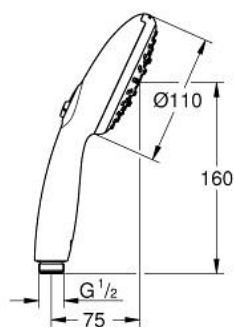

28 261 003 ТЕМПЕСТА 110 РУЧНИЙ ДУШ, 3 РЕЖИМИ СТРУМЕНЮ

ОПИС ПРОДУКТУ

- Колір: хром
- режими Rain, Jet, Massage
- максимальна витрата (при тиску 3 бар): 13,5 л/хв
- GROHE SmartSwitch – просто поверніть диск, щоб вибрати бажаний режим душу
- GROHE DreamSpray розкішний потік води
- GROHE LongLife поверхня
- GROHE SpeedClean – технологія, що запобігає утворенню вапняного нальоту
- Inner WaterGuide - внутрішня ізоляція для захисту поверхні
- ShockProof – силіконове кільце, яке запобігає виникненню пошкоджень при падінні ручного душу
- універсальна монтажна система, придатна для усіх стандартних душових шлангів
- мінімальний рекомендований тиск 1.0 бар
- може використовуватися із проточним водонагрівачем
- професійна версія

28 261 003 **ТЕМРЕСТА 110 РУЧНИЙ ДУШ, 3 РЕЖИМИ СТРУМЕНЮ**

ЗАПАСНІ ЧАСТИНИ, квітня 2020 – зараз

1: Фільтр для затримання бруду (Артикул запчастини 0700200M)