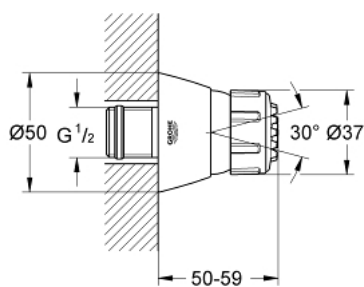

28 286 000 RELEXA 50 БОКОВИЙ ДУШ ІЗ 2 РЕЖИМАМИ СТРУМЕНЮ

ОПИС ПРОДУКТУ

- Колір: хром
- режими Normal, Jet
- шаровий шарнір
- GROHE LongLife поверхня
- GROHE SpeedClean – технологія, що запобігає утворенню вапняного нальоту
- мінімальна витрата води 4.5 л/хв

28 286 000 RELEXA 50 БОКОВИЙ ДУШ ІЗ 2 РЕЖИМАМИ СТРУМЕНЮ

ЗАПАСНІ ЧАСТИНИ , червня 2009 – зараз

- 1: Розпилювальна лицьова панель (Артикул запчастини 45147000)
- 2: Регулятор обсягу (Артикул запчастини 45148000)
- 3: Розетка (Артикул запчастини 45174000)