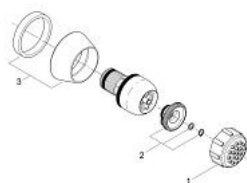

28 286 000 RELEXA 50 БОКОВИЙ ДУШ ІЗ 2 РЕЖИМАМИ СТРУМЕНЮ

ОПИС ПРОДУКТУ

- Колір: хром
- режими Normal, Jet
- шаровий шарнір
- GROHE LongLife поверхня
- GROHE SpeedClean – технологія, що запобігає утворенню вапняного нальоту
- мінімальна витрата води 4.5 л/хв

28 286 000 RELEXA 50 БОКОВИЙ ДУШ ІЗ 2 РЕЖИМАМИ СТРУМЕНЮ

ЗАПАСНІ ЧАСТИНИ , червня 2009 – зараз

- 1: Розпилювальна лицьова панель (Артикул запчастини 45147000)
- 2: Регулятор обсягу (Артикул запчастини 45148000)
- 3: Розетка (Артикул запчастини 45174000)