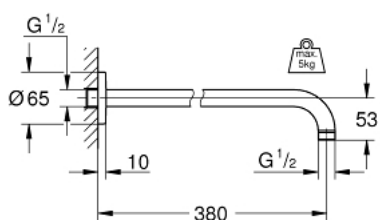

## 28 361 000 RAINSHOWER ДУШОВИЙ КРОНШТЕЙН, 380 ММ

### ОПИС ПРОДУКТУ

- Колір: хром
- матеріал: метал
- з'єднувальна різьба 1/2"
- підходить для всіх верхніх душів Rainshower, крім Rainshower 400 mm
- GROHE LongLife поверхня
- з круглою розеткою

28 361 000 **RAINSHOWER ДУШОВИЙ КРОНШТЕЙН, 380 ММ**