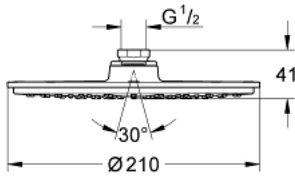

28 368 000 RAINSHOWER COSMOPOLITAN 210 ВЕРХНІЙ ДУШ ІЗ 1 РЕЖИМОМ СТРУМЕНЮ

ОПИС ПРОДУКТУ

- Колір: хром
- режим струменю Rain
- мінімальний тиск 0.5 бар
- максимальна витрата (при тиску 3 бар) 16,5 л/хв
- Ø 210 мм
- матеріал: метал
- із шаровим шарніром
- кут повороту $\pm 15^\circ$
- з'єднувальна різьба $\frac{1}{2}$ "
- GROHE DreamSpray розкішний потік води
- GROHE LongLife поверхня
- GROHE SpeedClean – технологія, що запобігає утворенню вапняного нальоту
- може використовуватися із проточним водонагрівачем
- Даний душ може використовуватися лише у поєднанні із душовими кронштейнами 28 384, 28 497 28 576 або 28 724!

28 368 000 RAINSHOWER COSMOPOLITAN 210 ВЕРХНІЙ ДУШ ІЗ 1 РЕЖИМОМ СТРУМЕНЮ

ЗАПАСНІ ЧАСТИНИ , січня 2002 – зараз

1: Комплект запчастин (Артикул запчастини 45933000)