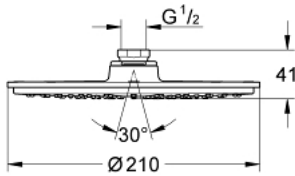

28 368 00E RAINSHOWER COSMOPOLITAN 210 ВЕРХНІЙ ДУШ ІЗ 1 РЕЖИМОМ СТРУМЕНЮ

ОПИС ПРОДУКТУ

- Колір: хром
- режим струменю Rain
- мінімальний тиск 0.5 бар
- максимальна витрата (при тиску 3 бар) 5 л/хв
- Ø 210 мм
- матеріал: метал
- із шаровим шарніром
- кут повороту $\pm 15^\circ$
- з'єднувальна різьба $\frac{1}{2}$ "
- GROHE EcoJoy – технологія неперевершеного потоку при економному використанні води
- GROHE LongLife поверхня
- GROHE SpeedClean – технологія, що запобігає утворенню вапняного нальоту
- може використовуватися із проточним водонагрівачем
- мінімальний рекомендований тиск 1.0 бар
- Даний душ може використовуватися лише у поєднанні із душовими кронштейнами 28 497 або 28 576!

28 368 00E RAINSHOWER COSMOPOLITAN 210 ВЕРХНІЙ ДУШ ІЗ 1 РЕЖИМОМ СТРУМЕНЮ

ЗАПАСНІ ЧАСТИНИ , жовтня 2008 – зараз

1: Комплект запчастин (Артикул запчастини 45933000)