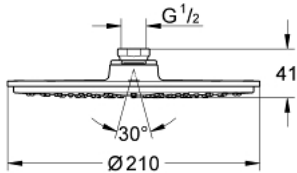

28 368 LS0 RAINSHOWER COSMOPOLITAN 210 ВЕРХНІЙ ДУШ ІЗ 1 РЕЖИМОМ СТРУМЕНЮ

ОПИС ПРОДУКТУ

- Колір: Білий місяць, хром
- режим струменю Rain
- мінімальний тиск 0.5 бар
- біла душова поверхня
- Ø 210 мм
- матеріал: метал
- із шаровим шарніром
- кут повороту $\pm 15^\circ$
- з'єднувальна різьба $\frac{1}{2}$ "
- GROHE DreamSpray розкішний потік води
- GROHE LongLife поверхня
- GROHE SpeedClean – технологія, що запобігає утворенню вапняного нальоту
- може використовуватися із проточним водонагрівачем
- Даний душ може використовуватися лише у поєднанні із душовими кронштейнами 28 384, 28 497 28 576 або 28 724!
- покриття GROHE LongLife

28 368 LS0 RAINSHOWER COSMOPOLITAN 210 ВЕРХНІЙ ДУШ ІЗ 1 РЕЖИМОМ СТРУМЕНЮ

ЗАПАСНІ ЧАСТИНИ, вересня 2013 – зараз

1: Комплект запчастин (Артикул запчастини 45933000)