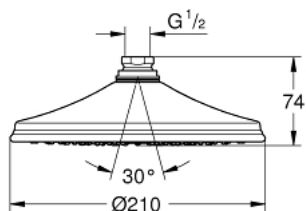

28 369 000 RAINSHOWER RUSTIC 210 ВЕРХНІЙ ДУШ ІЗ 1 РЕЖИМОМ СТРУМЕНЮ

ОПИС ПРОДУКТУ

- Колір: хром
- стандартний режим (широкого) струменю при тиску від 0.5 бар
- Ø 212 мм
- матеріал: метал
- шаровий шарнір із кутом повороту $0^\circ \pm 20^\circ$
- з'єднувальна різьба $\frac{1}{2}$ "
- GROHE DreamSpray розкішний потік води
- GROHE LongLife поверхня
- GROHE SpeedClean – технологія, що запобігає утворенню вапняного нальоту
- може використовуватися із проточним водонагрівачем
- Даний душ може використовуватися лише у поєднанні із душовими кронштейнами 28 497 або 28 576!