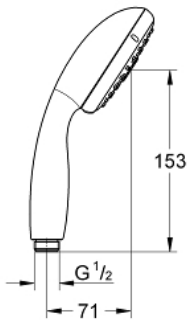

28 419 002 ТЕМПЕСТА 100 РУЧНИЙ ДУШ, 3 РЕЖИМИ СТРУМЕНЮ

ОПИС ПРОДУКТУ

- Колір: хром
- режими GROHE Rain O², Rain, Massage
- обмежувач витрат води 9.5 л/хв
- GROHE DreamSpray розкішний потік води
- GROHE LongLife поверхня
- GROHE SpeedClean – технологія, що запобігає утворенню вапняного нальоту
- Inner WaterGuide - внутрішня ізоляція для захисту поверхні
- ShockProof – силіконове кільце, яке запобігає виникненню пошкоджень при падінні ручного душу
- універсальна монтажна система, придатна для усіх стандартних душових шлангів
- може використовуватися із проточним водонагрівачем
- мінімальний рекомендований тиск 1.0 бар

Pure Freude
an Wasser

28 419 002 **ТЕМPEСТА 100 РУЧНИЙ ДУШ, 3 РЕЖИМИ СТРУМЕНЮ**

ЗАПАСНІ ЧАСТИНИ , березня 2017 – зараз

1: Фільтр для затримання бруду (Артикул запчастини 0700200M)