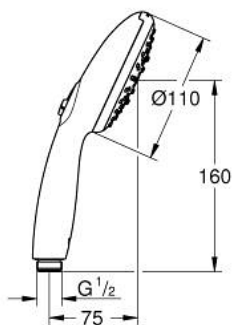

28 419 003 ТЕМПЕСТА 110 РУЧНИЙ ДУШ, 3 РЕЖИМИ СТРУМЕНЮ

ОПИС ПРОДУКТУ

- Колір: хром
- режими Rain, Jet, Massage
- максимальна витрата (при тиску 3 бар): 7,4 л/хв
- GROHE EcoJoy – технологія неперевершеного потоку при економному використанні води
- GROHE SmartSwitch – просто поверніть диск, щоб вибрати бажаний режим душу
- GROHE DreamSpray розкішний потік води
- GROHE LongLife поверхня
- GROHE SpeedClean – технологія, що запобігає утворенню вапняного нальоту
- Inner WaterGuide - внутрішня ізоляція для захисту поверхні
- ShockProof – силіконове кільце, яке запобігає виникненню пошкоджень при падінні ручного душу
- універсальна монтажна система, придатна для усіх стандартних душових шлангів
- мінімальний рекомендований тиск 1.0 бар
- може використовуватися із проточним водонагрівачем
- професійна версія

Pure Freude
an Wasser

28 419 003 **ТЕМРЕСТА 110 РУЧНИЙ ДУШ, 3 РЕЖИМИ СТРУМЕНЮ**

ЗАПАСНІ ЧАСТИНИ , квітня 2020 – зараз

1: Фільтр для затримання бруду (Артикул запчастини 0700200M)