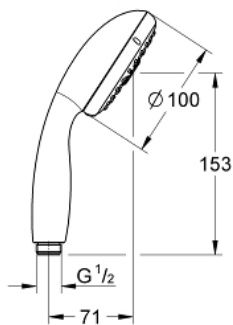

### ОПИС ПРОДУКТУ

- Колір: хром
- режими GROHE Rain O<sup>2</sup>, Rain, Massage, Jet
- обмежувач витрат води 9.5 л/хв
- GROHE DreamSpray розкішний потік води
- GROHE LongLife поверхня
- GROHE SpeedClean – технологія, що запобігає утворенню вапняного нальоту
- Inner WaterGuide - внутрішня ізоляція для захисту поверхні
- ShockProof – силіконове кільце, яке запобігає виникненню пошкоджень при падінні ручного душу
- універсальна монтажна система, придатна для усіх стандартних душових шлангів
- може використовуватися із проточним водонагрівачем
- мінімальний рекомендований тиск 1.0 бар

## 28 421 002 **ТЕМPEСТА 100 РУЧНИЙ ДУШ, 4 РЕЖИМИ СТРУМЕНЮ**

**ЗАПАСНІ ЧАСТИНИ**, березня 2017 – зараз

1: Фільтр для затримання бруду (Артикул запчастини 0700200M)