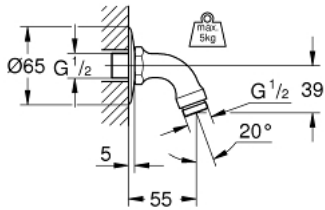

### ОПИС ПРОДУКТУ

- Колір: хром
- з'єднувальна різьба 1/2"
- GROHE LongLife поверхня

## 28 429 000 RELEXA ДУШОВИЙ КРОНШТЕЙН 55 ММ

**ЗАПАСНІ ЧАСТИНИ** , січня 1978 – зараз

1: Розетка 1/2" (Артикул запчастини 02201000)

21.02.96  
Kleinert

28.429