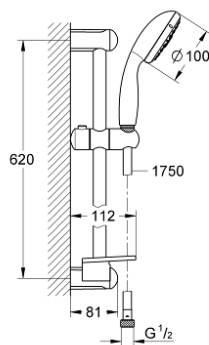

### ОПИС ПРОДУКТУ

- Колір: хром
- складається із:
  - ручного душу (28 421 001)
  - 600 мм душової штанги (27 523)
  - 1750 мм душового шлангу Relexaflex 1/2" x 1/2" (28 154)
  - полицка GROHE EasyReach (27 596)
  - GROHE EcoJoy обмежувач витрат води 9.5 л/хв
  - GROHE DreamSpray розкішний потік води
  - GROHE LongLife поверхня
  - GROHE SpeedClean – технологія, що запобігає утворенню вапняного нальоту
  - Inner WaterGuide - внутрішня ізоляція для захисту поверхні
  - ShockProof – силіконове кільце, яке запобігає виникненню пошкоджень при падінні ручного душу
  - може використовуватися із проточним водонагрівачем

### **ЗАПАСНІ ЧАСТИНИ**, серпня 2010 – зараз

- 1: Тримач душової штанги (Артикул запчастини 48098000)
  - 2: Ковзаючий елемент (Артикул запчастини 48099000)
  - 3: Полічка GROHE EasyReach (Артикул запчастини 27596000)
  - 4: Фільтр для затримання бруду (Артикул запчастини 0700200М)
  - 5: Шайба вирівнювання (Артикул запчастини 48051000)\*
- \* Додаткові аксесуари