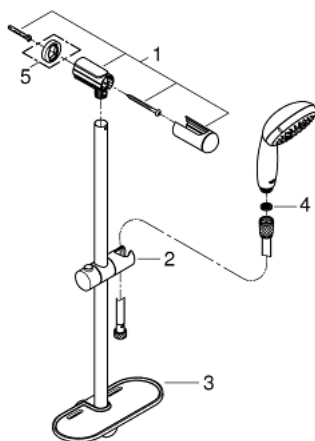

### ОПИС ПРОДУКТУ

- Колір: хром
- складається із:
  - ручного душу (28 421 001)
  - 600 мм душової штанги (27 523)
  - 1750 мм душового шлангу Relexaflex 1/2" x 1/2" (28 154)
  - полицка GROHE EasyReach (27 596)
  - GROHE EcoJoy обмежувач витрат води 9.5 л/хв
  - GROHE DreamSpray розкішний потік води
  - GROHE LongLife поверхня
  - GROHE SpeedClean – технологія, що запобігає утворенню вапняного нальоту
  - Inner WaterGuide - внутрішня ізоляція для захисту поверхні
  - ShockProof – силіконове кільце, яке запобігає виникненню пошкоджень при падінні ручного душу
  - може використовуватися із проточним водонагрівачем

### **ЗАПАСНІ ЧАСТИНИ**, серпня 2010 – зараз

- 1: Тримач душової штанги (Артикул запчастини 48098000)
  - 2: Ковзаючий елемент (Артикул запчастини 48099000)
  - 3: Полічка GROHE EasyReach (Артикул запчастини 27596000)
  - 4: Фільтр для затримання бруду (Артикул запчастини 0700200М)
  - 5: Шайба вирівнювання (Артикул запчастини 48051000)\*
- \* Додаткові аксесуари