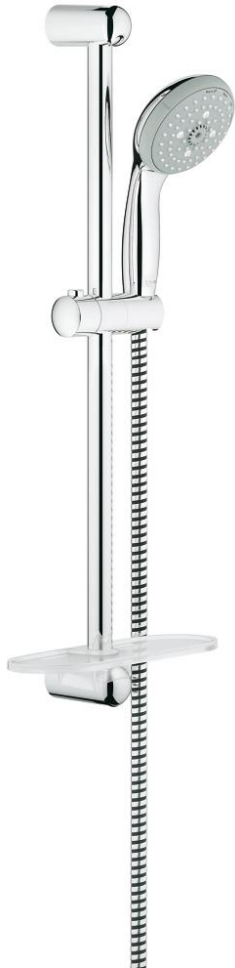

## 28 436 001 **ТЕМPEСТА 100 ДУШОВИЙ НАБІР, 4 РЕЖИМИ СТРУМЕНЮ**

### ОПИС ПРОДУКТУ

- Колір: хром
- складається із:
  - ручного душу (28 421 001)
  - 600 мм душової штанги (27 523)
  - 1750 мм душового шлангу Relexaflex 1/2" x 1/2" (28 154)
  - полицка GROHE EasyReach (27 596)
  - GROHE EcoJoy обмежувач витрат води 9.5 л/хв
  - GROHE DreamSpray розкішний потік води
  - GROHE LongLife поверхня
  - GROHE SpeedClean – технологія, що запобігає утворенню вапняного нальоту
  - Inner WaterGuide - внутрішня ізоляція для захисту поверхні
  - ShockProof – силіконове кільце, яке запобігає виникненню пошкоджень при падінні ручного душу
  - може використовуватися із проточним водонагрівачем

### **ЗАПАСНІ ЧАСТИНИ**, серпня 2010 – зараз

- 1: Тримач душової штанги (Артикул запчастини 48098000)
  - 2: Ковзаючий елемент (Артикул запчастини 48099000)
  - 3: Полічка GROHE EasyReach (Артикул запчастини 27596000)
  - 4: Фільтр для затримання бруду (Артикул запчастини 0700200М)
  - 5: Шайба вирівнювання (Артикул запчастини 48051000)\*
- \* Додаткові аксесуари