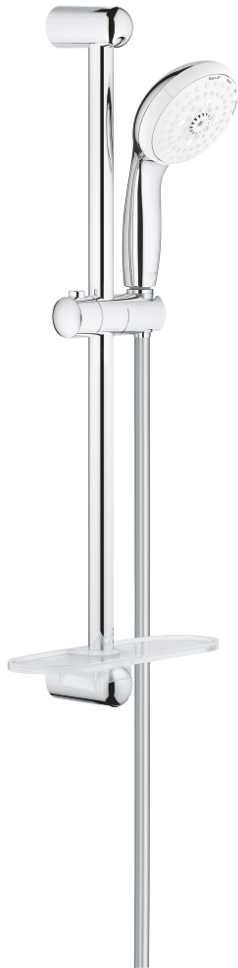

28 436 002 **ТЕМPEСТА 100 ДУШОВИЙ НАБІР, 4 РЕЖИМИ СТРУМЕНЮ**

ОПИС ПРОДУКТУ

- Колір: хром
- складається із:
 - ручний душ (28 421)
 - 600 мм душової штанги (27 523)
 - 1750 мм душового шлангу Relexaflex 1/2" x 1/2" (28 154)
 - полицка GROHE EasyReach (27 596)
 - GROHE EcoJoy обмежувач витрат води 9.5 л/хв
 - GROHE DreamSpray розкішний потік води
 - GROHE LongLife поверхня
 - GROHE SpeedClean – технологія, що запобігає утворенню вапняного нальоту
 - Inner WaterGuide - внутрішня ізоляція для захисту поверхні
 - ShockProof – силіконове кільце, яке запобігає виникненню пошкоджень при падінні ручного душу
- може використовуватися із проточним водонагрівачем