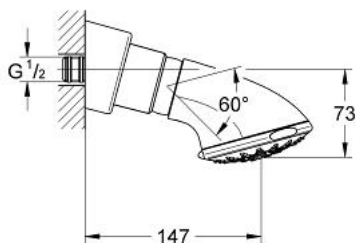

### ОПИС ПРОДУКТУ

- Колір: хром
- режими струменю Normal, Jet, Rain, Massage, Champagne
- шаровий шарнір
- кут нахилу залежить від висоти монтажу
- з'єднувальна різьба із вбудованим ущільнювачем
- GROHE LongLife поверхня
- GROHE SpeedClean – технологія, що запобігає утворенню вапняного нальоту

## 28 513 000 MOVARIO 100 FIVE ВЕРХНІЙ ДУШ ІЗ 5 РЕЖИМАМИ СТРУМЕНЮ

**ЗАПАСНІ ЧАСТИНИ** , травня 2006 – зараз

1: Розетка (Артикул запчастини 45664000)

2: Шпилька з різьбленням М6 х 6 (Артикул запчастини 45665000)