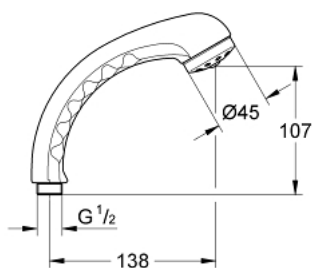

28 537 000 RELEXA LOW AEROSOL 46 РУЧНИЙ ДУШ, 1 РЕЖИМ СТРУМЕНЮ

ОПИС ПРОДУКТУ

- Колір: хром
- металева душовий диск
- GROHE LongLife поверхня
- обмежувач потоку
- універсальна монтажна система, придатна для усіх стандартних душових шлангів
- 9,5 л/хв. максимальна витрата при 1 - 6 бар

28 537 000 **RELEXA LOW AEROSOL 46 РУЧНИЙ ДУШ, 1 РЕЖИМ СТРУМЕНЮ**

ЗАПАСНІ ЧАСТИНИ , січня 1989 – зараз

1: Розпилювальна лицьова панель (Артикул запчастини 45450000)