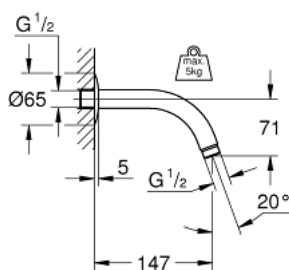

28 541 000 RELEXA ДУШОВИЙ КРОНШТЕЙН 147 ММ

ОПИС ПРОДУКТУ

- Колір: хром
- з'єднувальна різьба 1/2"
- розетки
- GROHE LongLife поверхня

28 541 000 **RELEXA ДУШОВИЙ КРОНШТЕЙН 147 ММ**

ЗАПАСНІ ЧАСТИНИ , січня 1989 – зараз

1: Розетка 1/2" (Артикул запчастини 02201000)