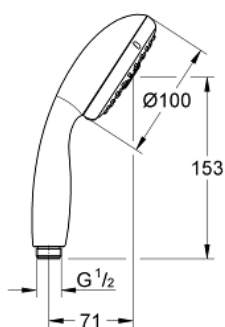

28 578 002 ТЕМПЕСТА 100 РУЧНИЙ ДУШ, 4 РЕЖИМИ СТРУМЕНЮ

ОПИС ПРОДУКТУ

- Колір: хром
- режими GROHE Rain O², Rain, Massage, Jet
- GROHE DreamSpray розкішний потік води
- GROHE LongLife поверхня
- GROHE SpeedClean – технологія, що запобігає утворенню вапняного нальоту
- Inner WaterGuide - внутрішня ізоляція для захисту поверхні
- ShockProof – силіконове кільце, яке запобігає виникненню пошкоджень при падінні ручного душу
- універсальна монтажна система, придатна для усіх стандартних душових шлангів
- може використовуватися із проточним водонагрівачем
- мінімальний рекомендований тиск 1.0 бар

28 578 002 **ТЕМPEСТА 100 РУЧНИЙ ДУШ, 4 РЕЖИМИ СТРУМЕНЮ**

ЗАПАСНІ ЧАСТИНИ , березня 2017 – зараз

1: Фільтр для затримання бруду (Артикул запчастини 0700200M)