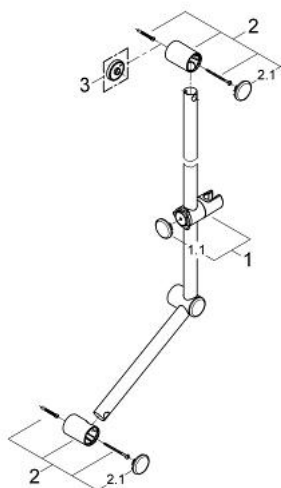

### ОПИС ПРОДУКТУ

- Колір: хром
- з рукояткою
- рукоятку можна кріпити справа і зліва
- з 3-ма елементами кріплення на стіні
- ковзаючий елемент із металевою гільзою
- можливість змінювати кут нахилу за допомогою стопорного механізму
- регулювання висоти за допомогою стоп-механізму
- GROHE LongLife поверхня

## 28 587 000 RELEXA ДУШОВА ШТАНГА, 900 MM

**ЗАПАСНІ ЧАСТИНИ** , жовтня 2004 – зараз

1: Ковзний елемент з металевою втулкою (Артикул запчастини 12435000)

1.1: Захисна кришка (Артикул запчастини 45652P00)