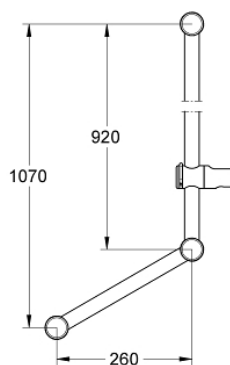

## 28 587 000 RELEXA ДУШОВА ШТАНГА, 900 ММ

### ОПИС ПРОДУКТУ

- Колір: хром
- з рукояткою
- рукоятку можна кріпити справа і зліва
- з 3-ма елементами кріплення на стіні
- ковзаючий елемент із металевою гільзою
- можливість змінювати кут нахилу за допомогою стопорного механізму
- регулювання висоти за допомогою стоп-механізму
- GROHE LongLife поверхня

## 28 587 000 RELEXA ДУШОВА ШТАНГА, 900 MM

**ЗАПАСНІ ЧАСТИНИ** , жовтня 2004 – зараз

1: Ковзний елемент з металевою втулкою (Артикул запчастини 12435000)

1.1: Захисна кришка (Артикул запчастини 45652P00)