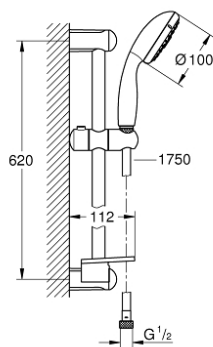

28 593 001 **ТЕМPEСТА 100 ДУШОВИЙ НАБІР, 4 РЕЖИМИ СТРУМЕНЮ**

ОПИС ПРОДУКТУ

- Колір: хром
- складається із:
 - ручного душу (28 578 001)
 - 600 мм душової штанги (27 523)
 - 1750 мм душового шлангу Relexaflex 1/2" x 1/2" (28 154)
 - поличка GROHE EasyReach (27 596)
 - GROHE DreamSpray розкішний потік води
 - GROHE LongLife поверхня
 - GROHE SpeedClean – технологія, що запобігає утворенню вапняного нальоту
 - Inner WaterGuide - внутрішня ізоляція для захисту поверхні
 - ShockProof – силіконове кільце, яке запобігає виникненню пошкоджень при падінні ручного душу
 - може використовуватися із проточним водонагрівачем
 - мінімальний рекомендований тиск 1.0 бар

28 593 001 **ТЕМPEСТА 100 ДУШОВИЙ НАБІР, 4 РЕЖИМИ СТРУМЕНЮ**

ЗАПАСНІ ЧАСТИНИ , травня 2011 – зараз

1: Фільтр для затримання бруду (Артикул запчастини 0700200M)

2: Ковзаючий елемент (Артикул запчастини 48099000)