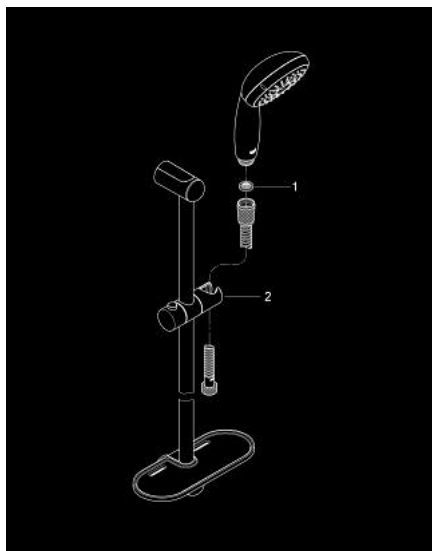

28 593 001 **ТЕМPEСТА 100 ДУШОВИЙ НАБІР, 4 РЕЖИМИ СТРУМЕНЮ**

ОПИС ПРОДУКТУ

- Колір: хром
- складається із:
 - ручного душу (28 578 001)
 - 600 мм душової штанги (27 523)
 - 1750 мм душового шлангу Relexaflex 1/2" x 1/2" (28 154)
 - поличка GROHE EasyReach (27 596)
 - GROHE DreamSpray розкішний потік води
 - GROHE LongLife поверхня
 - GROHE SpeedClean – технологія, що запобігає утворенню вапняного нальоту
 - Inner WaterGuide - внутрішня ізоляція для захисту поверхні
 - ShockProof – силіконове кільце, яке запобігає виникненню пошкоджень при падінні ручного душу
 - може використовуватися із проточним водонагрівачем
 - мінімальний рекомендований тиск 1.0 бар

28 593 001 **ТЕМPEСТА 100 ДУШОВИЙ НАБІР, 4 РЕЖИМИ СТРУМЕНЮ**

ЗАПАСНІ ЧАСТИНИ , травня 2011 – зараз

1: Фільтр для затримання бруду (Артикул запчастини 0700200M)

2: Ковзаючий елемент (Артикул запчастини 48099000)