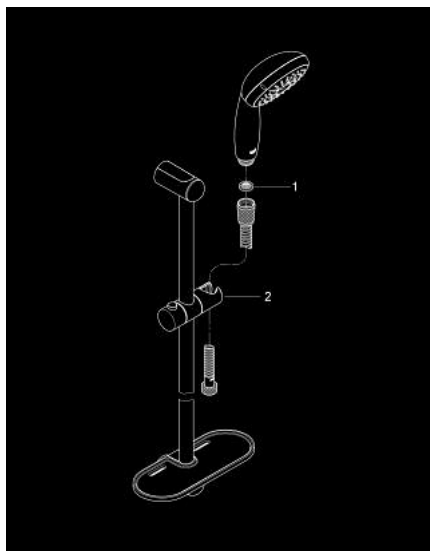

## 28 593 002 ТЕМПЕСТА 100 ДУШОВИЙ НАБІР, 4 РЕЖИМИ СТРУМЕНЮ

### ОПИС ПРОДУКТУ

- Колір: хром
- складається із:
  - ручний душ (28 578)
  - 600 мм душової штанги (27 523)
  - 1750 мм душового шлангу Relexaflex 1/2" x 1/2" (28 154)
  - поличка GROHE EasyReach (27 596)
  - GROHE DreamSpray розкішний потік води
  - GROHE LongLife поверхня
  - GROHE SpeedClean – технологія, що запобігає утворенню вапняного нальоту
  - Inner WaterGuide - внутрішня ізоляція для захисту поверхні
  - ShockProof – силіконове кільце, яке запобігає виникненню пошкоджень при падінні ручного душу
  - може використовуватися із проточним водонагрівачем
  - мінімальний рекомендований тиск 1.0 бар

## 28 593 002 ТЕМПЕСТА 100 ДУШОВИЙ НАБІР, 4 РЕЖИМИ СТРУМЕНЮ

**ЗАПАСНІ ЧАСТИНИ** , березня 2017 – зараз

1: Фільтр для затримання бруду (Артикул запчастини 0700200M)

2: Ковзаючий елемент (Артикул запчастини 48099000)