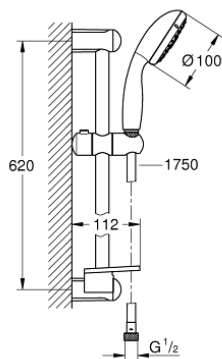

## 28 593 002 ТЕМПЕСТА 100 ДУШОВИЙ НАБІР, 4 РЕЖИМИ СТРУМЕНЮ

### ОПИС ПРОДУКТУ

- Колір: хром
- складається із:
  - ручний душ (28 578)
  - 600 мм душової штанги (27 523)
  - 1750 мм душового шлангу Relexaflex 1/2" x 1/2" (28 154)
  - поличка GROHE EasyReach (27 596)
  - GROHE DreamSpray розкішний потік води
  - GROHE LongLife поверхня
  - GROHE SpeedClean – технологія, що запобігає утворенню вапняного нальоту
  - Inner WaterGuide - внутрішня ізоляція для захисту поверхні
  - ShockProof – силіконове кільце, яке запобігає виникненню пошкоджень при падінні ручного душу
  - може використовуватися із проточним водонагрівачем
  - мінімальний рекомендований тиск 1.0 бар

## 28 593 002 ТЕМПЕСТА 100 ДУШОВИЙ НАБІР, 4 РЕЖИМИ СТРУМЕНЮ

**ЗАПАСНІ ЧАСТИНИ** , березня 2017 – зараз

1: Фільтр для затримання бруду (Артикул запчастини 0700200M)

2: Ковзаючий елемент (Артикул запчастини 48099000)