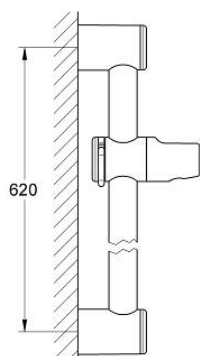

28 620 000 RELEXA ДУШОВА ШТАНГА, 600 ММ

ОПИС ПРОДУКТУ

- Колір: хром
- Ø 28 мм
- з настінними кріпленнями
- ковзаючий елемент і шарнірний тримач
- можливість змінювати кут нахилу за допомогою стопорного механізму
- регулювання висоти за допомогою стоп-механізму
- GROHE LongLife поверхня

28 620 000 RELEXA ДУШОВА ШТАНГА, 600 MM

ЗАПАСНІ ЧАСТИНИ , липня 2004 – зараз

1: Ковзаючий елемент (Артикул запчастини 45650IP0)

1.1: Захисна кришка (Артикул запчастини 45652P00)

2: Тримач душової штанги (Артикул запчастини 45196IP0)

2.1: Захисна кришка (Артикул запчастини 45652P00)

3: Шайба вирівнювання (Артикул запчастини 45459000)*

* Додаткові аксесуари