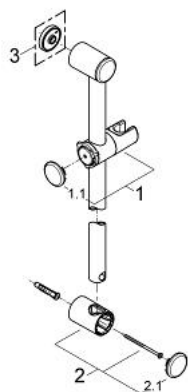

28 620 000 RELEXA ДУШОВА ШТАНГА, 600 ММ

ОПИС ПРОДУКТУ

- Колір: хром
- Ø 28 мм
- з настінними кріпленнями
- ковзаючий елемент і шарнірний тримач
- можливість змінювати кут нахилу за допомогою стопорного механізму
- регулювання висоти за допомогою стоп-механізму
- GROHE LongLife поверхня

28 620 000 RELEXA ДУШОВА ШТАНГА, 600 MM

ЗАПАСНІ ЧАСТИНИ , липня 2004 – зараз

1: Ковзаючий елемент (Артикул запчастини 45650IP0)

1.1: Захисна кришка (Артикул запчастини 45652P00)

2: Тримач душової штанги (Артикул запчастини 45196IP0)

2.1: Захисна кришка (Артикул запчастини 45652P00)

3: Шайба вирівнювання (Артикул запчастини 45459000)*

* Додаткові аксесуари