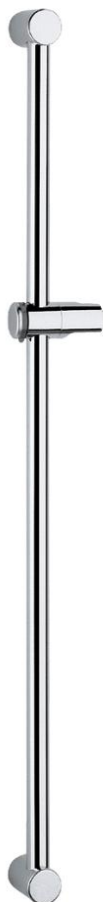

28 621 000 RELEXA ДУШОВА ШТАНГА, 1000 MM

ОПИС ПРОДУКТУ

- Колір: хром
- Ø 28 мм
- з настінними кріпленнями
- ковзаючий елемент і шарнірний тримач
- можливість змінювати кут нахилу за допомогою стопорного механізму
- регулювання висоти за допомогою стоп-механізму
- GROHE LongLife поверхня

28 621 000 RELEXA ДУШОВА ШТАНГА, 1000 MM

ЗАПАСНІ ЧАСТИНИ , липня 2004 – зараз

1: Ковзаючий елемент (Артикул запчастини 45650IP0)

1.1: Захисна кришка (Артикул запчастини 45652P00)

2: Тримач душової штанги (Артикул запчастини 45196IP0)

2.1: Захисна кришка (Артикул запчастини 45652P00)

3: Шайба вирівнювання (Артикул запчастини 45459000)*

* Додаткові аксесуари