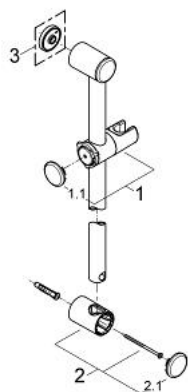

28 621 000 RELEXA ДУШОВА ШТАНГА, 1000 MM

ОПИС ПРОДУКТУ

- Колір: хром
- Ø 28 мм
- з настінними кріпленнями
- ковзаючий елемент і шарнірний тримач
- можливість змінювати кут нахилу за допомогою стопорного механізму
- регулювання висоти за допомогою стоп-механізму
- GROHE LongLife поверхня

28 621 000 RELEXA ДУШОВА ШТАНГА, 1000 MM

ЗАПАСНІ ЧАСТИНИ , липня 2004 – зараз

1: Ковзаючий елемент (Артикул запчастини 45650IP0)

1.1: Захисна кришка (Артикул запчастини 45652P00)

2: Тримач душової штанги (Артикул запчастини 45196IP0)

2.1: Захисна кришка (Артикул запчастини 45652P00)

3: Шайба вирівнювання (Артикул запчастини 45459000)*

* Додаткові аксесуари