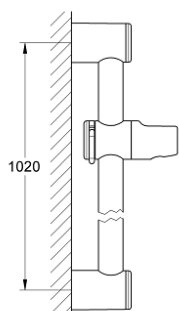

28 621 000 RELEXA ДУШОВА ШТАНГА, 1000 MM

ОПИС ПРОДУКТУ

- Колір: хром
- Ø 28 мм
- з настінними кріпленнями
- ковзаючий елемент і шарнірний тримач
- можливість змінювати кут нахилу за допомогою стопорного механізму
- регулювання висоти за допомогою стоп-механізму
- GROHE LongLife поверхня

28 621 000 RELEXA ДУШОВА ШТАНГА, 1000 MM

ЗАПАСНІ ЧАСТИНИ , липня 2004 – зараз

1: Ковзаючий елемент (Артикул запчастини 45650IP0)

1.1: Захисна кришка (Артикул запчастини 45652P00)

2: Тримач душової штанги (Артикул запчастини 45196IP0)

2.1: Захисна кришка (Артикул запчастини 45652P00)

3: Шайба вирівнювання (Артикул запчастини 45459000)*

* Додаткові аксесуари