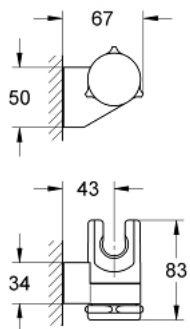

## 28 623 000 RELEXA НАСТІННИЙ ТРИМАЧ ДЛЯ РУЧНОГО ДУШУ

## 28 623 000 RELEXA НАСТІННИЙ ТРИМАЧ ДЛЯ РУЧНОГО ДУШУ

**ЗАПАСНІ ЧАСТИНИ** , січня 1991 – зараз

1: Захисна кришка (Артикул запчастини 45652P00)