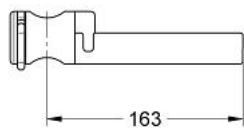

28 631 000 RELEXA МИЛЬНИЦЯ

ОПИС ПРОДУКТУ

- Колір: прозора
- для душової штанги 28 620/28 621
- GROHE LongLife поверхня

28 631 000 RELEXA МИЛЬНИЦЯ

ЗАПАСНІ ЧАСТИНИ , січня 1991 – зараз

1: Захисна кришка (Артикул запчастини 45652P00)