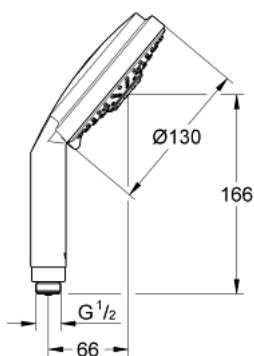

28 755 000 RAINSHOWER COSMOPOLITAN 130 РУЧНИЙ ДУШ, 3 РЕЖИМИ СТРУМЕНЮ

ОПИС ПРОДУКТУ

- Колір: хром
- режими Rain, Jet, Pure
- GROHE LongLife поверхня
- GROHE SpeedClean – технологія, що запобігає утворенню вапняного нальоту
- Inner WaterGuide - внутрішня ізоляція для захисту поверхні
- універсальна монтажна система, придатна для усіх стандартних душових шлангів
- може використовуватися із проточним водонагрівачем
- мінімальна витрата води 5 л/хв

Pure Freude
an Wasser

28 755 000 RAINSHOWER COSMOPOLITAN 130 РУЧНИЙ ДУШ, 3 РЕЖИМИ СТРУМЕНЮ

ЗАПАСНІ ЧАСТИНИ , квітня 2005 – зараз

1: Фільтр для затримання бруду (Артикул запчастини 0700200M)