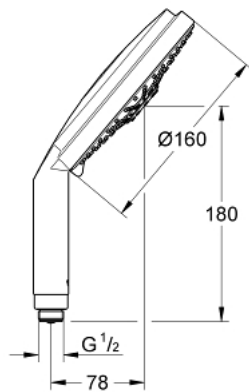

28 756 000 RAINSHOWER COSMOPOLITAN 160 РУЧНИЙ ДУШ, 4 РЕЖИМИ СТРУМЕНЮ

ОПИС ПРОДУКТУ

- Колір: хром
- режими Rain, Jet, Pure, Champagne spray
- GROHE LongLife поверхня
- GROHE SpeedClean – технологія, що запобігає утворенню вапняного нальоту
- Inner WaterGuide - внутрішня ізоляція для захисту поверхні
- універсальна монтажна система, придатна для усіх стандартних душових шлангів
- може використовуватися із проточним водонагрівачем
- мінімальна витрата води 7.5 л/хв

Pure Freude
an Wasser

28 756 000 RAINSHOWER COSMOPOLITAN 160 РУЧНИЙ ДУШ, 4 РЕЖИМИ СТРУМЕНЮ

ЗАПАСНІ ЧАСТИНИ , квітня 2005 – зараз

1: Фільтр для затримання бруду (Артикул запчастини 0700200M)