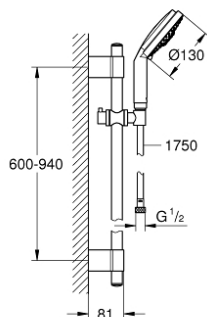

28 762 001 RAINSHOWER COSMOPOLITAN 130 ДУШОВИЙ ГАРНІТУР, 3 РЕЖИМИ СТРУМЕНЮ

ОПИС ПРОДУКТУ

- Колір: хром
- складається із:
 - ручний душ Cosmopolitan (28 755 000)
 - 900 мм душова штанга (28 819 001)
 - з металевим настінним кріпленням
 - душовий шланг Silverflex 1750 мм 1/2" x 1/2" (28 388 000)
 - GROHE LongLife поверхня
 - GROHE FastFixation Plus (регульована відстань між настінними кріпленнями штанги дозволяє використовувати для монтажу уже наявні у стіні отвори)
 - Inner WaterGuide - внутрішня ізоляція для захисту поверхні
 - TwistStop - технологія, що запобігає перекручуванню шланга

28 762 001 RAINSHOWER COSMOPOLITAN 130 ДУШОВИЙ ГАРНІТУР, 3 РЕЖИМИ СТРУМЕНЮ

ЗАПАСНІ ЧАСТИНИ , жовтня 2016 – зараз

- 1: Захисна кришка (Артикул запчастини 45922000)
- 2: Ковзаючий елемент (Артикул запчастини 06765000)
- 3: Тримач душової штанги (Артикул запчастини 48333000)
- 4: Фільтр для затримання бруду (Артикул запчастини 0700200M)
- 5: Шайба вирівнювання (Артикул запчастини 45914XE0)*