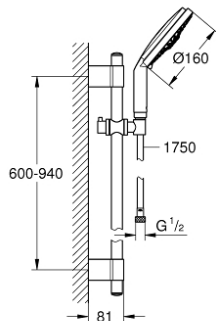

28 763 001 RAINSHOWER COSMOPOLITAN 160 ДУШОВИЙ НАБІР, 4 РЕЖИМИ СТРУМЕНЮ

ОПИС ПРОДУКТУ

- Колір: хром
- складається із:
 - ручний душ Cosmopolitan (28 756 000)
 - 900 мм духова штанга (28 819 001)
 - з металевим настінним кріпленням
 - душовий шланг Silverflex 1750 мм 1/2" x 1/2" (28 388 000)
 - GROHE LongLife поверхня
 - GROHE FastFixation Plus (регульована відстань між настінними кріпленнями штанги дозволяє використовувати для монтажу уже наявні у стіні отвори)
 - Inner WaterGuide - внутрішня ізоляція для захисту поверхні
 - TwistStop - технологія, що запобігає перекручуванню шланга

28 763 001 RAINSHOWER COSMOPOLITAN 160 ДУШОВИЙ НАБІР, 4 РЕЖИМИ СТРУМЕНЮ

ЗАПАСНІ ЧАСТИНИ , жовтня 2016 – зараз

- 1: Захисна кришка (Артикул запчастини 45922000)
- 2: Ковзаючий елемент (Артикул запчастини 06765000)
- 3: Тримач душової штанги (Артикул запчастини 48333000)
- 4: Фільтр для затримання бруду (Артикул запчастини 0700200M)
- 5: Шайба вирівнювання (Артикул запчастини 45914XE0)*