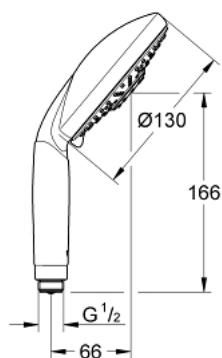

28 764 000 RAINSHOWER CLASSIC 130 РУЧНИЙ ДУШ, 3 РЕЖИМИ СТРУМЕНЮ

ОПИС ПРОДУКТУ

- Колір: хром
- режими Rain, Jet, Pure
- GROHE LongLife поверхня
- GROHE SpeedClean – технологія, що запобігає утворенню вапняного нальоту
- Inner WaterGuide - внутрішня ізоляція для захисту поверхні
- універсальна монтажна система, придатна для усіх стандартних душових шлангів
- може використовуватися із проточним водонагрівачем
- мінімальна витрата води 5 л/хв
- мінімальний рекомендований тиск 1.0 бар