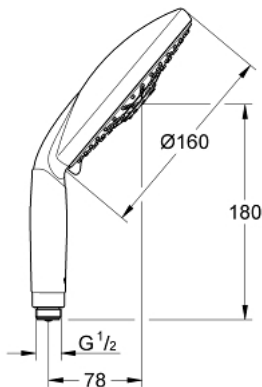

28 765 000 RAINSHOWER CLASSIC 160 РУЧНИЙ ДУШ, 4 РЕЖИМИ СТРУМЕНЮ

ОПИС ПРОДУКТУ

- Колір: хром
- режими Rain, Jet, Pure, Champagne spray
- GROHE LongLife поверхня
- GROHE SpeedClean – технологія, що запобігає утворенню вапняного нальоту
- Inner WaterGuide - внутрішня ізоляція для захисту поверхні
- універсальна монтажна система, придатна для усіх стандартних душових шлангів
- може використовуватися із проточним водонагрівачем
- мінімальна витрата води 7.5 л/хв

28 765 000 RAINSHOWER CLASSIC 160 РУЧНИЙ ДУШ, 4 РЕЖИМИ СТРУМЕНЮ

ЗАПАСНІ ЧАСТИНИ , квітня 2005 – зараз

1: Фільтр для затримання бруду (Артикул запчастини 0700200M)