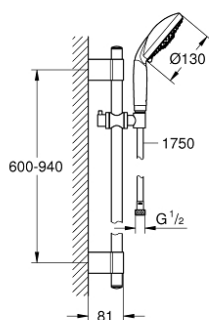

28 769 001 RAINSHOWER CLASSIC 130 ДУШОВИЙ ГАРНІТУР, 3 РЕЖИМИ СТРУМЕНЮ

ОПИС ПРОДУКТУ

- Колір: хром
- складається із:
 - ручний душ Classic (28 764 000)
 - 900 мм духова штанга (28 819 001)
 - з металевим настінним кріпленням
 - душовий шланг Silverflex 1750 мм 1/2" x 1/2" (28 388 000)
 - GROHE LongLife поверхня
 - GROHE FastFixation Plus (регульована відстань між настінними кріпленнями штанги дозволяє використовувати для монтажу уже наявні у стіні отвори)
 - Inner WaterGuide - внутрішня ізоляція для захисту поверхні
 - TwistStop - технологія, що запобігає перекручуванню шланга

28 769 001 RAINSHOWER CLASSIC 130 ДУШОВИЙ ГАРНІТУР, 3 РЕЖИМИ СТРУМЕНЮ

ЗАПАСНІ ЧАСТИНИ, жовтня 2016 – зараз

- 1: Захисна кришка (Артикул запчастини 45922000)
 - 2: Ковзаючий елемент (Артикул запчастини 06765000)
 - 3: Тримач душової штанги (Артикул запчастини 48333000)
 - 4: Фільтр для затримання бруду (Артикул запчастини 0700200M)
 - 5: Шайба вирівнювання (Артикул запчастини 45914XE0)*
- * Додаткові аксесуари