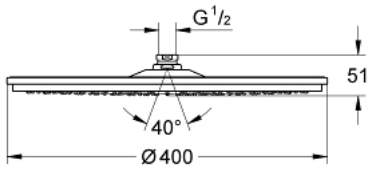

28 778 000 RAINSHOWER COSMOPOLITAN 400 ВЕРХНІЙ ДУШ ІЗ 1 РЕЖИМОМ СТРУМЕНЮ

ОПИС ПРОДУКТУ

- Колір: хром
- стандартний режим (широкого) струменю при тиску від 0.5 бар
- максимальна витрата (при 3 бар): 7,5 л/хв
- Ø 400 мм
- матеріал: метал
- шаровий шарнір із кутом повороту $0^\circ \pm 20^\circ$
- з'єднувальна різьба $\frac{1}{2}$ "
- GROHE DreamSpray розкішний потік води
- GROHE LongLife поверхня
- GROHE SpeedClean – технологія, що запобігає утворенню вапняного нальоту
- може використовуватися із проточним водонагрівачем
- this head shower should only be used with shower arm 26 146, 28 982, 28 497 or 28 724