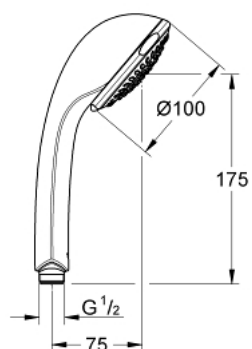

28 793 000 RELEXA 100 TRIO РУЧНИЙ ДУШ, 3 РЕЖИМИ СТРУМЕНЮ

ОПИС ПРОДУКТУ

- Колір: хром
- режими Normal, Jet, Rain
- GROHE DreamSpray розкішний потік води
- GROHE LongLife поверхня
- GROHE SpeedClean – технологія, що запобігає утворенню вапняного нальоту
- Inner WaterGuide - внутрішня ізоляція для захисту поверхні
- універсальна монтажна система, придатна для усіх стандартних душових шлангів
- може використовуватися із проточним водонагрівачем
- мінімальна витрата води 5 л/хв
- мінімальний рекомендований тиск 1.0 бар

Pure Freude
an Wasser

28 793 000 RELEXA 100 TRIO РУЧНИЙ ДУШ, 3 РЕЖИМИ СТРУМЕНЮ

ЗАПАСНІ ЧАСТИНИ , червня 2005 – зараз

1: Фільтр для затримання бруду (Артикул запчастини 0700200M)