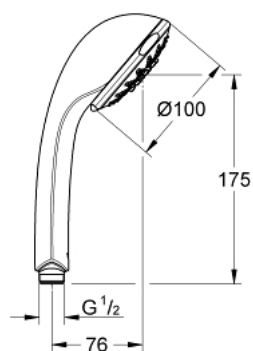

28 796 000 RELEXA 100 FIVE РУЧНИЙ ДУШ, 5 РЕЖИМІВ СТРУМЕНЮ

ОПИС ПРОДУКТУ

- Колір: хром
- режими струменю Normal, Jet, Rain, Massage, Champagne
- GROHE DreamSpray розкішний потік води
- GROHE LongLife поверхня
- GROHE SpeedClean – технологія, що запобігає утворенню вапняного нальоту
- Inner WaterGuide - внутрішня ізоляція для захисту поверхні
- універсальна монтажна система, придатна для усіх стандартних душових шлангів
- може використовуватися із проточним водонагрівачем
- мінімальна витрата води 7.5 л/хв
- мінімальний рекомендований тиск 1.0 бар

Pure Freude
an Wasser

28 796 000 RELEXA 100 FIVE РУЧНИЙ ДУШ, 5 РЕЖИМІВ СТРУМЕНЮ

ЗАПАСНІ ЧАСТИНИ, червня 2005 – зараз

1: Фільтр для затримання бруду (Артикул запчастини 0700200M)