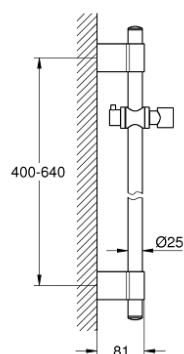

28 797 001 RAINSHOWER ДУШОВА ШТАНГА, 600 ММ

ОПИС ПРОДУКТУ

- Колір: хром
- з металевим настінним кріпленням
- ковзаючий елемент і шарнірний тримач
- GROHE FastFixation Plus (регульована відстань між настінними кріпленнями штанги дозволяє використовувати для монтажу уже наявні отвори у стіні)
- GROHE LongLife поверхня

28 797 001 RAINSHOWER ДУШОВА ШТАНГА, 600 ММ

ЗАПАСНІ ЧАСТИНИ, жовтня 2016 – зараз

- 1: Захисна кришка (Артикул запчастини 45922000)
- 2: Ковзаючий елемент (Артикул запчастини 06765000)
- 3: Тримач душової штанги (Артикул запчастини 48333000)
- 4: Шайба вирівнювання (Артикул запчастини 45914XE0)*