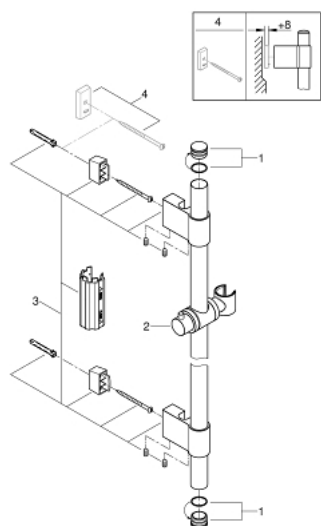

28 797 001 RAINSHOWER ДУШОВА ШТАНГА, 600 ММ

ОПИС ПРОДУКТУ

- Колір: хром
- з металевим настінним кріпленням
- ковзаючий елемент і шарнірний тримач
- GROHE FastFixation Plus (регульована відстань між настінними кріпленнями штанги дозволяє використовувати для монтажу уже наявні отвори у стіні)
- GROHE LongLife поверхня

28 797 001 RAINSHOWER ДУШОВА ШТАНГА, 600 ММ

ЗАПАСНІ ЧАСТИНИ, жовтня 2016 – зараз

- 1: Захисна кришка (Артикул запчастини 45922000)
- 2: Ковзаючий елемент (Артикул запчастини 06765000)
- 3: Тримач душової штанги (Артикул запчастини 48333000)
- 4: Шайба вирівнювання (Артикул запчастини 45914XE0)*