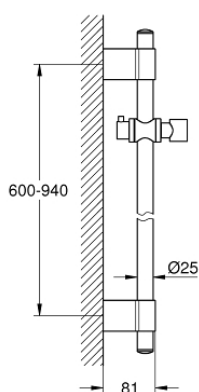

## 28 819 001 RAINSHOWER ДУШОВА ШТАНГА, 900 ММ

### ОПИС ПРОДУКТУ

- Колір: хром
- з металевим настінним кріпленням
- ковзаючий елемент і шарнірний тримач
- GROHE FastFixation Plus (регульована відстань між настінними кріпленнями штанги дозволяє використовувати для монтажу уже наявні отвори у стіні)
- GROHE LongLife поверхня

## 28 819 001 RAINSHOWER ДУШОВА ШТАНГА, 900 ММ

**ЗАПАСНІ ЧАСТИНИ** , жовтня 2016 – зараз

- 1: Захисна кришка (Артикул запчастини 45922000)
- 2: Ковзаючий елемент (Артикул запчастини 06765000)
- 3: Тримач душової штанги (Артикул запчастини 48333000)
- 4: Шайба вирівнювання (Артикул запчастини 45914XE0)\*