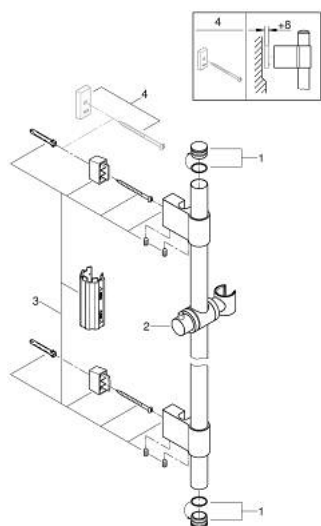

## 28 819 001 RAINSHOWER ДУШОВА ШТАНГА, 900 ММ

### ОПИС ПРОДУКТУ

- Колір: хром
- з металевим настінним кріпленням
- ковзаючий елемент і шарнірний тримач
- GROHE FastFixation Plus (регульована відстань між настінними кріпленнями штанги дозволяє використовувати для монтажу уже наявні отвори у стіні)
- GROHE LongLife поверхня

## 28 819 001 RAINSHOWER ДУШОВА ШТАНГА, 900 ММ

**ЗАПАСНІ ЧАСТИНИ** , жовтня 2016 – зараз

- 1: Захисна кришка (Артикул запчастини 45922000)
- 2: Ковзаючий елемент (Артикул запчастини 06765000)
- 3: Тримач душової штанги (Артикул запчастини 48333000)
- 4: Шайба вирівнювання (Артикул запчастини 45914XE0)\*