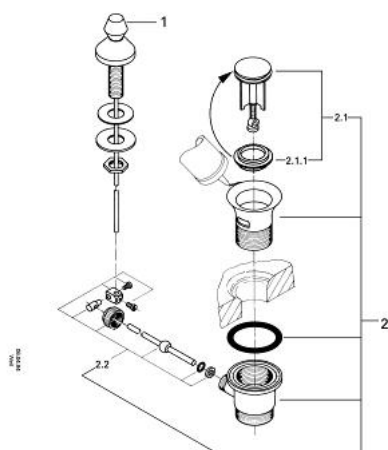

28 900 000 НАБІР ДОННИХ КЛАПАНІВ 1 1/4"

ОПИС ПРОДУКТУ

- Колір: хром
- для раковин
- GROHE LongLife поверхня

28 900 000 НАБІР ДОННИХ КЛАПАНІВ 1 1/4"

28 900

ЗАПАСНІ ЧАСТИНИ , січня 1978 – зараз

- 1: Висувний стрижень (Артикул запчастини 06073000)
- 2: Комплект зливу 1 1/4" (Артикул запчастини 28910000)
- 2.1: Заглушка (Артикул запчастини 07182000)
- 2.2: Ексцентриковий стрижень (Артикул запчастини 07052000)