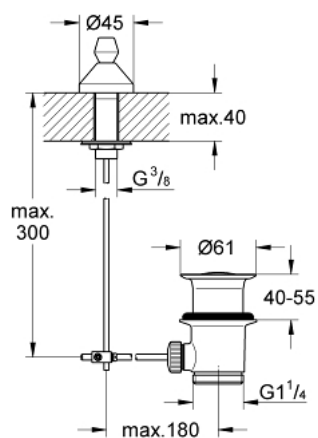

28 900 000 НАБІР ДОННИХ КЛАПАНІВ 1 1/4"

ОПИС ПРОДУКТУ

- Колір: хром
- для раковин
- GROHE LongLife поверхня

28 900 000 НАБІР ДОННИХ КЛАПАНІВ 1 1/4"

28 900

ЗАПАСНІ ЧАСТИНИ , січня 1978 – зараз

- 1: Висувний стрижень (Артикул запчастини 06073000)
- 2: Комплект зливу 1 1/4" (Артикул запчастини 28910000)
- 2.1: Заглушка (Артикул запчастини 07182000)
- 2.2: Ексцентриковий стрижень (Артикул запчастини 07052000)