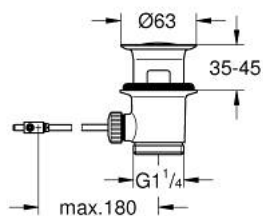

28 910 000 КОМПЛЕКТ ЗЛИВУ 1 1/4"

ОПИС ПРОДУКТУ

- Колір: хром
- для раковин із переливом
- для фіттингів раковини і біде
- повнокомплектний
- GROHE LongLife поверхня

28 910 000 **КОМПЛЕКТ ЗЛИВУ 1 1/4"**

ЗАПАСНІ ЧАСТИНИ , січня 1980 – зараз

1: Заглушка (Артикул запчастини 07182000)

2: Ексцентриковий стрижень (Артикул запчастини 07052000)