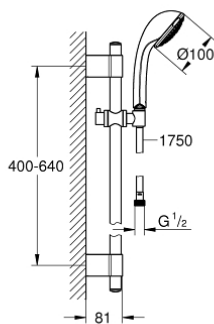

## 28 942 001 RELEXA 100 TRIO ДУШОВИЙ ГАРНІТУР, 3 РЕЖИМИ СТРУМЕНЮ

### ОПИС ПРОДУКТУ

- Колір: хром
- складається із:
  - ручний душ Relexa Trio (28 793 000)
  - 600 мм духова штанга (28 797)
  - з металевим настінним кріпленням
  - 1750 мм душовий шланг Rotaflex TwistStop 1/2" x 1/2" (28 410)
  - GROHE DreamSpray розкішний потік води
  - GROHE LongLife поверхня
  - GROHE FastFixation Plus система швидкого монтажу
  - GROHE FastFixation Plus (регульована відстань між настінними кріпленнями штанги дозволяє використовувати для монтажу уже наявні у стіні отвори)
  - GROHE SpeedClean – технологія, що запобігає утворенню вапняного нальоту
  - Inner WaterGuide - внутрішня ізоляція для захисту поверхні
  - TwistStop - технологія, що запобігає перекручуванню шланга

## 28 942 001 RELEXA 100 TRIO ДУШОВИЙ ГАРНІТУР, 3 РЕЖИМИ СТРУМЕНЮ

**ЗАПАСНІ ЧАСТИНИ** , листопада 2016 – зараз

- 1: Захисна кришка (Артикул запчастини 45922000)
  - 2: Ковзаючий елемент (Артикул запчастини 06765000)
  - 3: Тримач душової штанги (Артикул запчастини 48333000)
  - 4: Фільтр для затримання бруду (Артикул запчастини 0700200M)
  - 5: Шайба вирівнювання (Артикул запчастини 45914XE0)\*
- \* Додаткові аксесуари